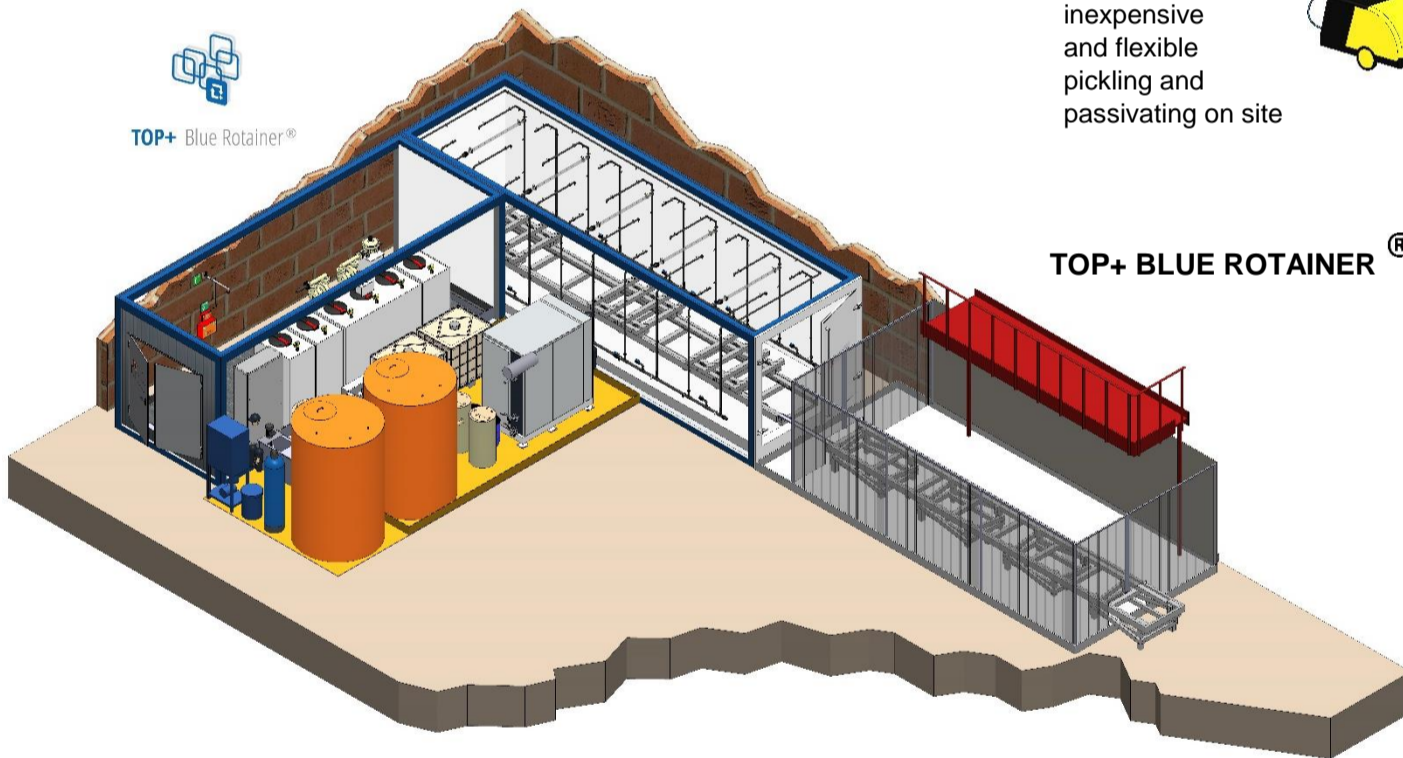

TOP+ BLUE ROTAINER®

Die beste Lösung für höchste Ansprüche an perfekte Beizergebnisse, volle Kostenkontrolle, effizientes Arbeiten, höchste Sicherheit und Umweltschutz.

Voll automatisiert:

- Beizen
- Entfetten
- Passivieren
- Spülen
- Wasseraufbereitung durch Neutralisation und Vakuumverdampfung
- Luftwäsche

Proudly the best concept for high standards in relation to perfect pickling, full cost control, efficiently working, highest safety and environmental protection:

- pickling
- degreasing
- passivating
- rinsing
- water treatment plant by neutralization and vacuum evaporation