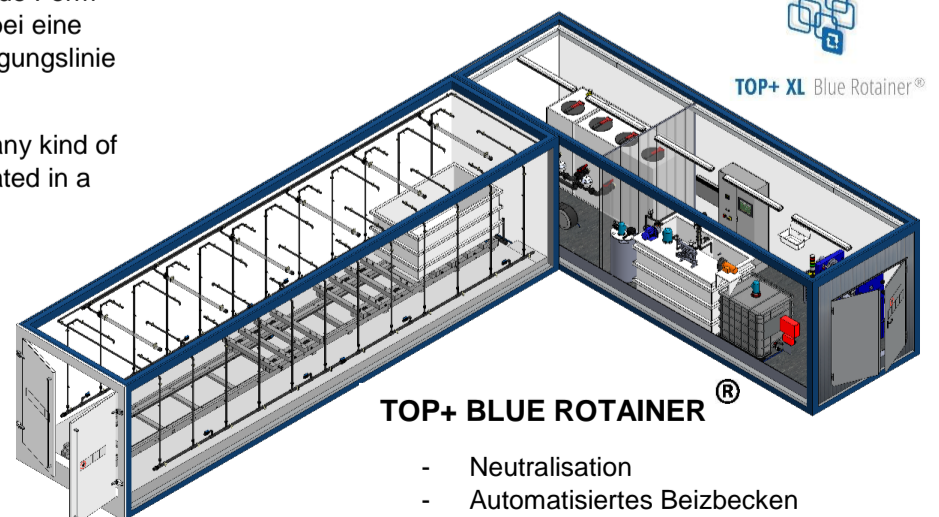

## TOP+ BLUE ROTAINER® FERTIGUNGSLINIE FOR PRODUKTION LINE

TOP+ L Blue Rotainer®

Die Systeme lassen sich in jede Form von Fertigung integrieren wobei eine Implementierung in eine Fertigungslinie möglich ist.

The system is compatible to any kind of production and can be integrated in a lean production line as well.

TOP+ XL Blue Rotainer®