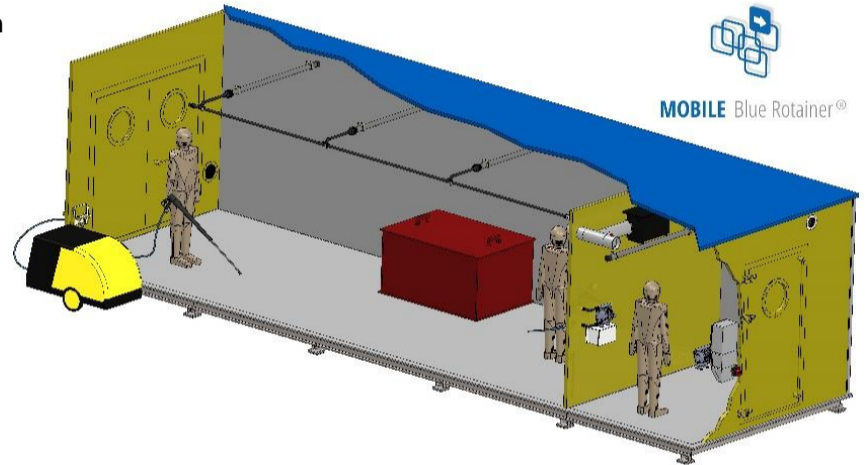

MOBILE BLUE ROTAINER®

MOBILE Blue Rotainer®

Teile auf Baustellen preisgünstig und flexibel beizen und passivieren

Parts inexpensive and flexible pickling and passivating on site

TOP+ Blue Rotainer®